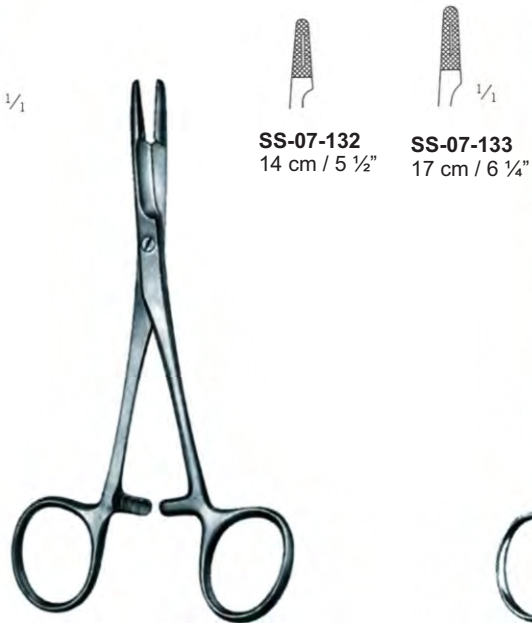

**M.G Hospital**

Needle Holders  
 Porta-agujas  
 Porte-aiguilles

Needle Holders  
Porta-agujas  
Porte-aiguilles

Finochietto

Wangensteen

Johnson

Needle Holders  
 Porta-agujas  
 Porte-aiguilles

**SS-07-131**  
 23 cm

**Stratte**

**SS-07-132**  
 14 cm / 5 1/2"

**SS-07-133**  
 17 cm / 6 1/4"

**Olsen-Hegar**

**SS-07-134**  
 16 cm

**Gillies**

Needle Holders  
 Porta-agujas  
 Porte-aiguilles

Crile

1/4

**SS-07-135**  
 15 cm

Mathieu

**SS-07-136**  
 14 cm

**SS-07-137**  
 17 cm

**SS-07-138**  
 20 cm

Mathieu

**SS-07-139**  
 14 cm